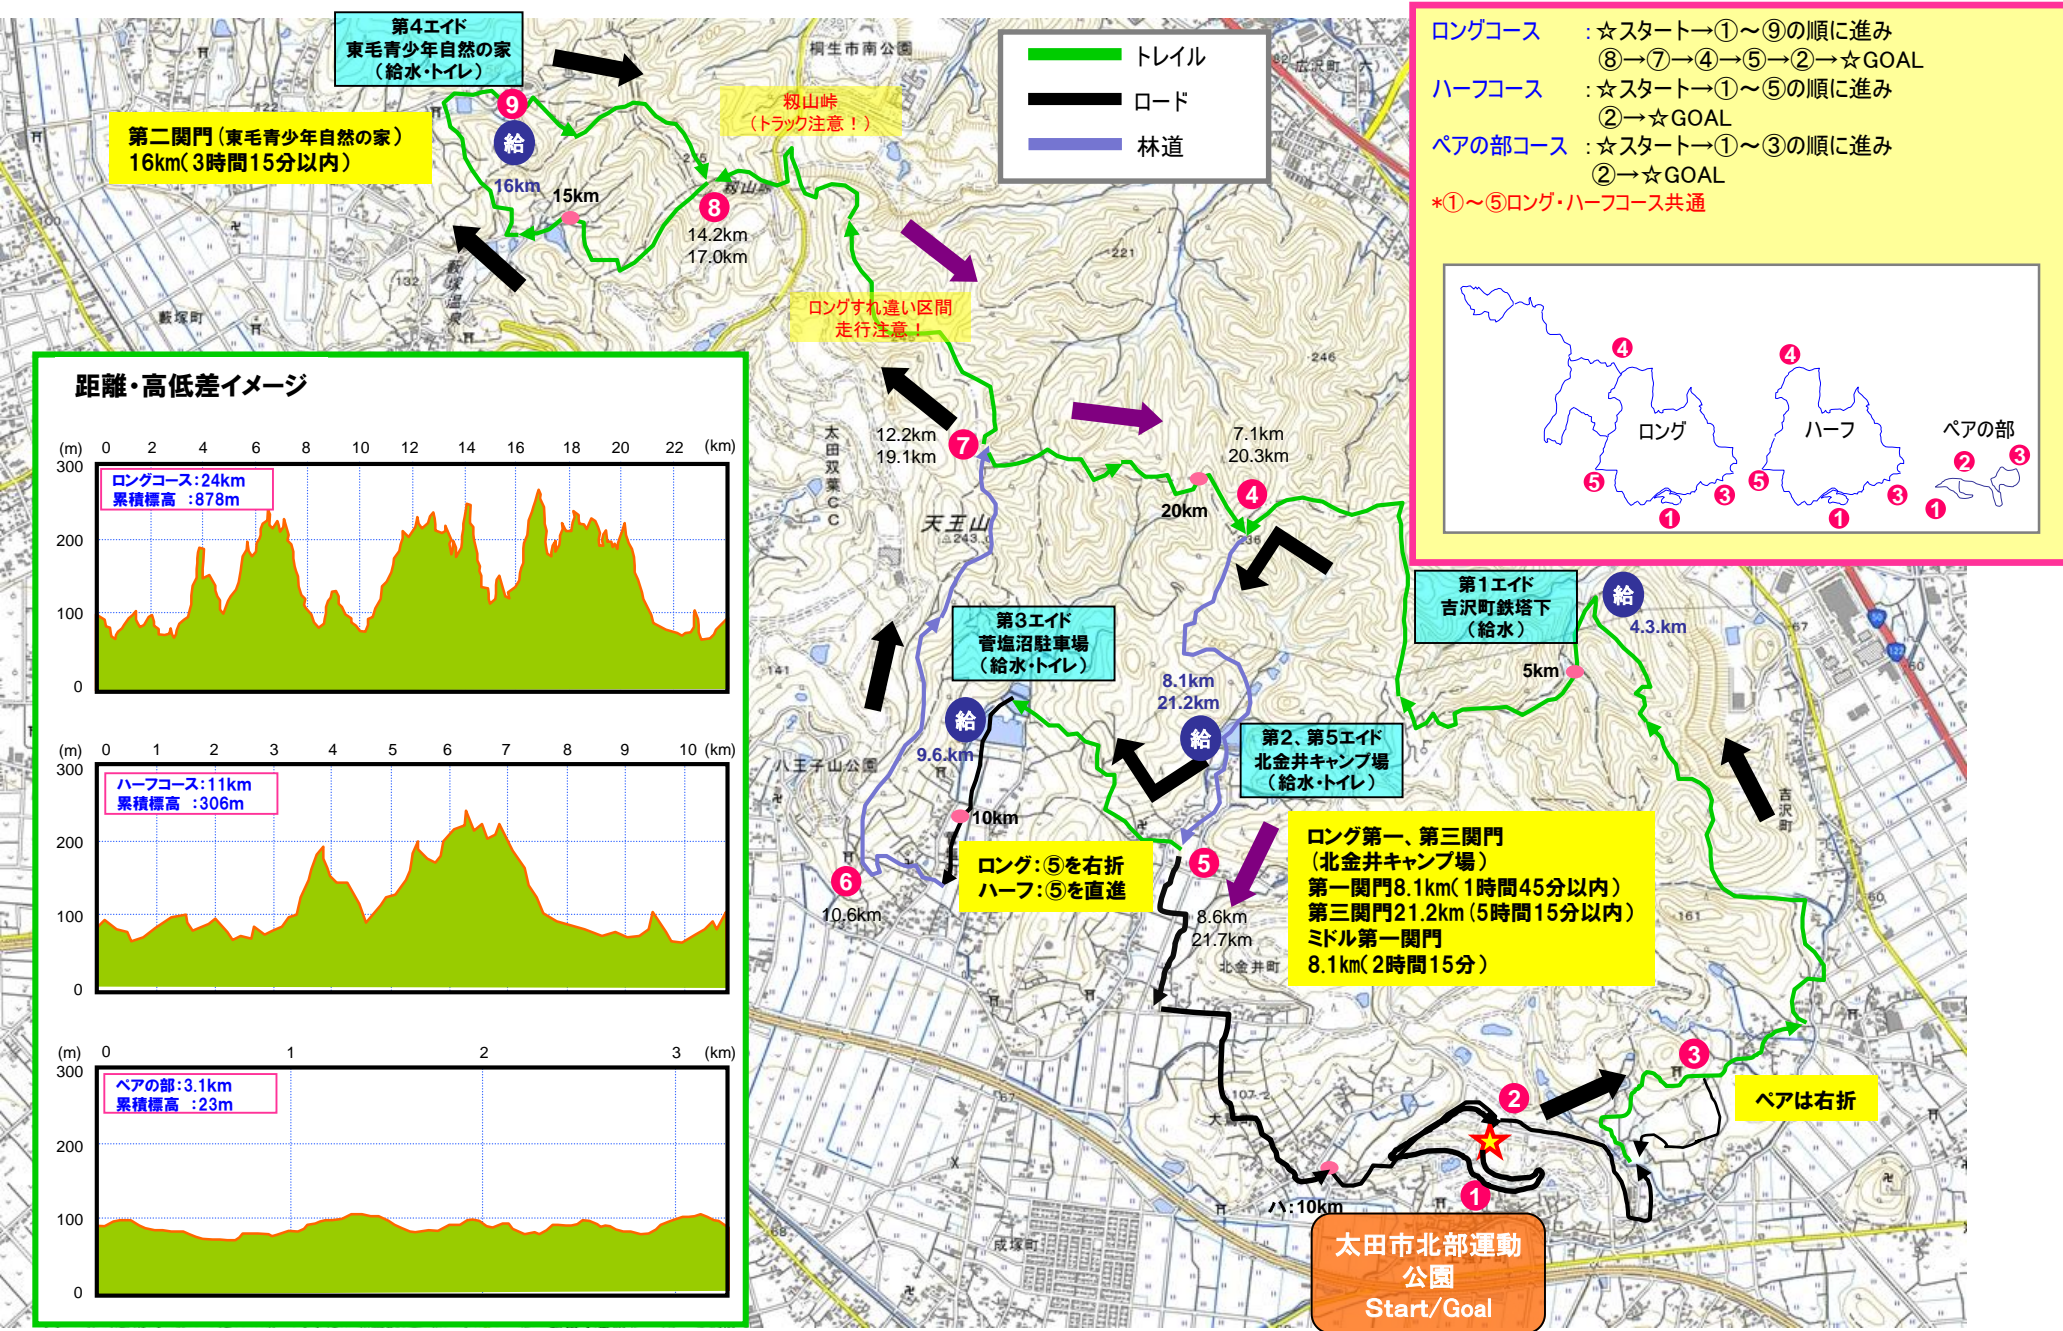

上州八王子丘陵ファントレイル in 太田 【ロング24km ハーフ11km ペアの部3.1km】

この地図は、国土地理院長の承認を得て、同院発行の電子地形図25000を複製したものである。(承認番号 平27情複、第209号)

上州八王子丘陵ファントレイル in 太田 【ロング24km】

この地図は、国土地理院長の承認を得て、同院発行の電子地形図25000を複製したものである。(承認番号 平27情複、第209号)

上州八王子丘陵ファントレイル in 太田 【ハーフ11km】

この地図は、国土地理院長の承認を得て、同院発行の電子地形図25000を複製したものである。(承認番号 平27情複、第209号)

上州八王子丘陵ファントレイル in 太田 【ペアの部3.1km】