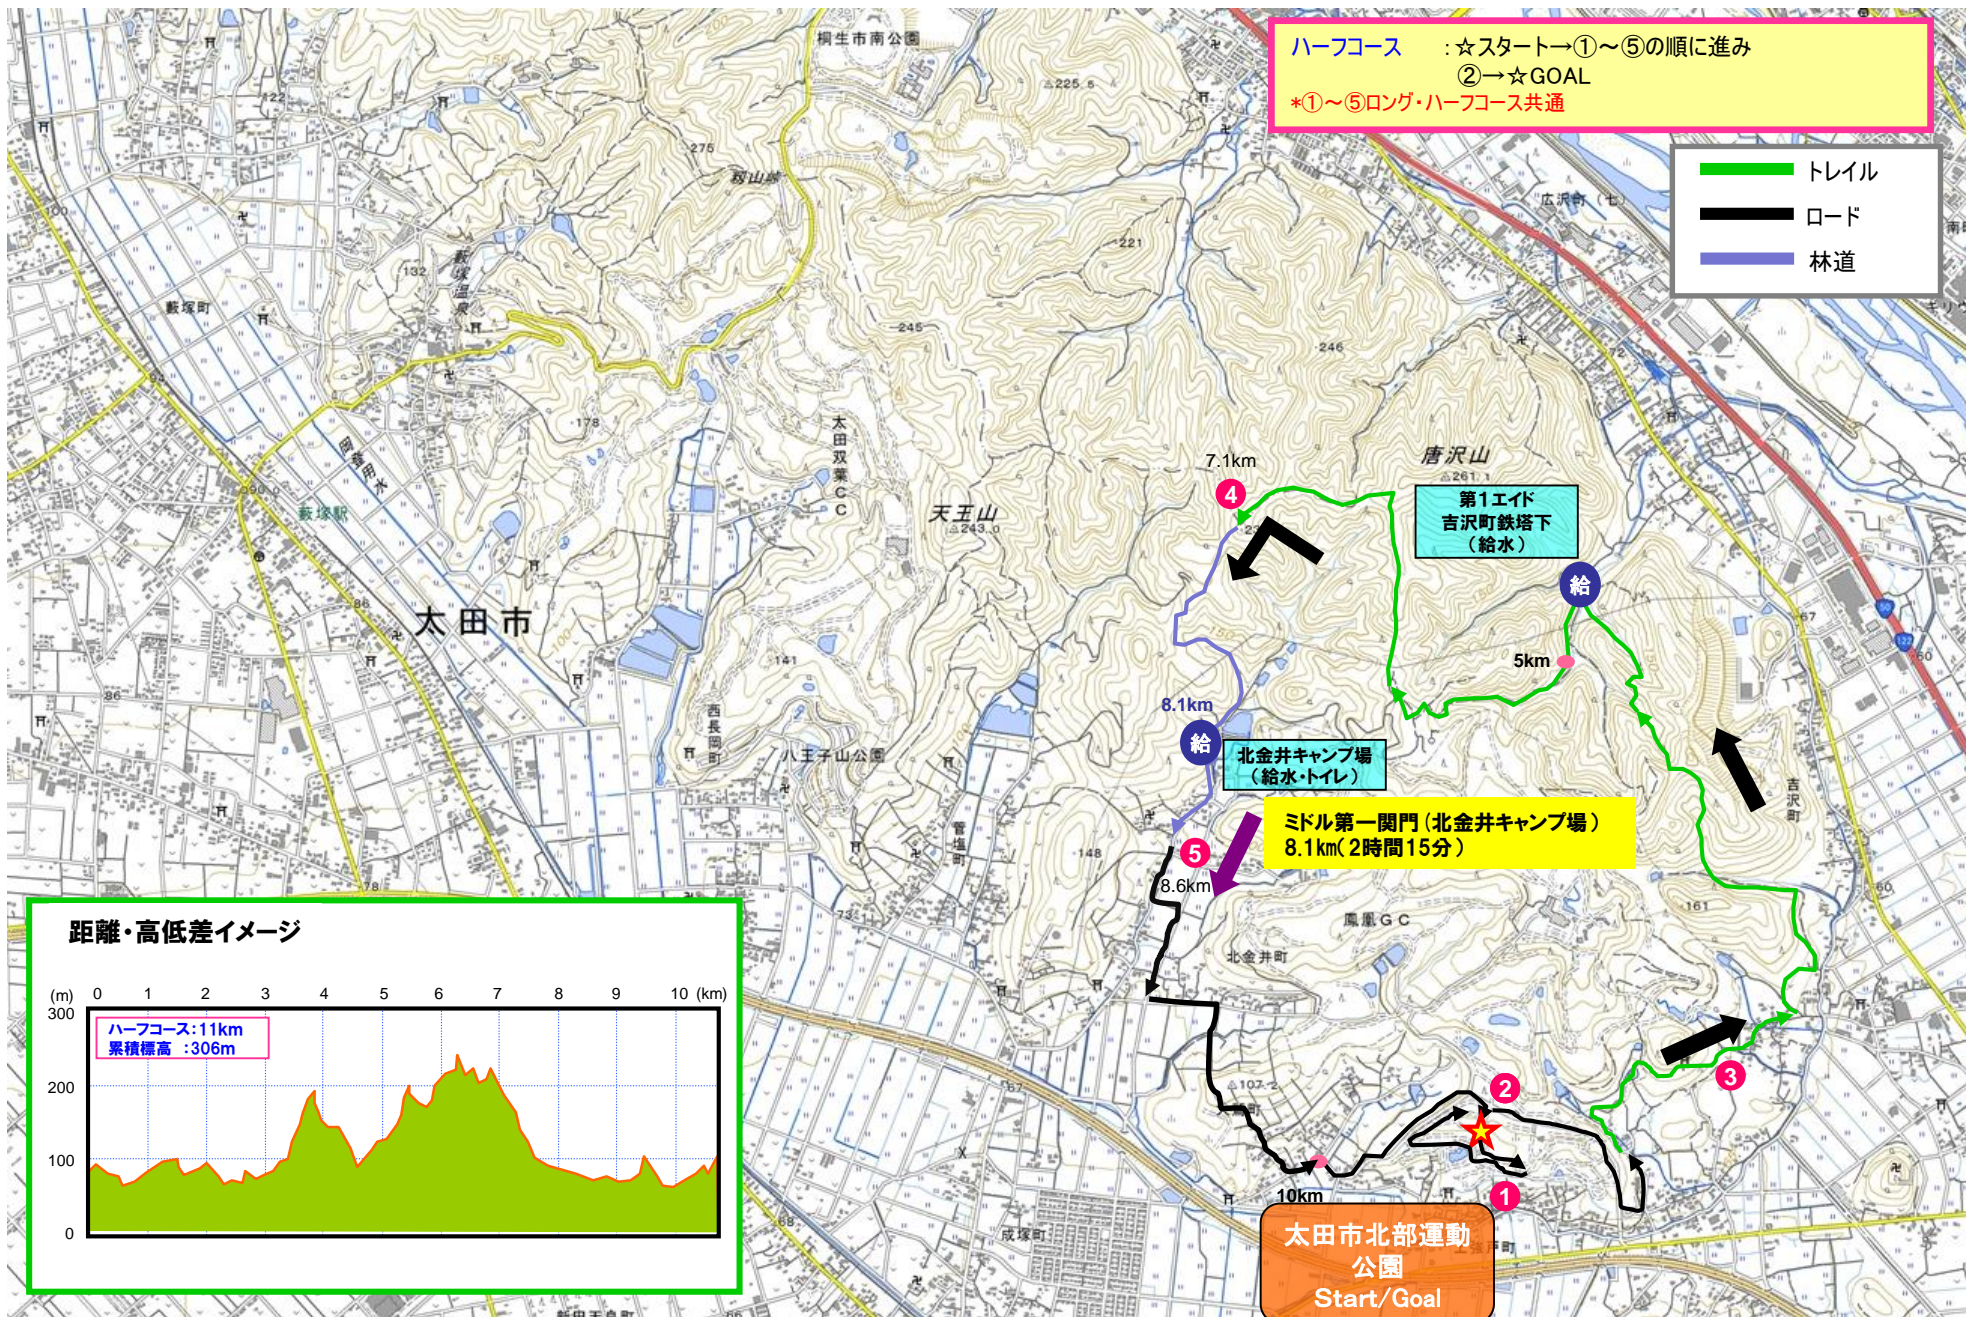

上州八王子丘陵ファントレイル in 太田 【ロング24km ハーフ11km ペアの部3.1km】

この地図は、国土地理院長の承認を得て、同院発行の電子地形図25000を複製したものである。(承認番号 平27情複、第209号)

上州八王子丘陵ファントレイル in 太田 【ロング24km】

この地図は、国土地理院長の承認を得て、同院発行の電子地形図25000を複製したものである。(承認番号 平27情複、第209号)

上州八王子丘陵ファントレイル in 太田 【ハーフ11km】

この地図は、国土地理院長の承認を得て、同院発行の電子地形図25000を複製したものである。(承認番号 平27情複、第209号)

上州八王子丘陵ファントレイル in 太田 【ペアの部3.1km】