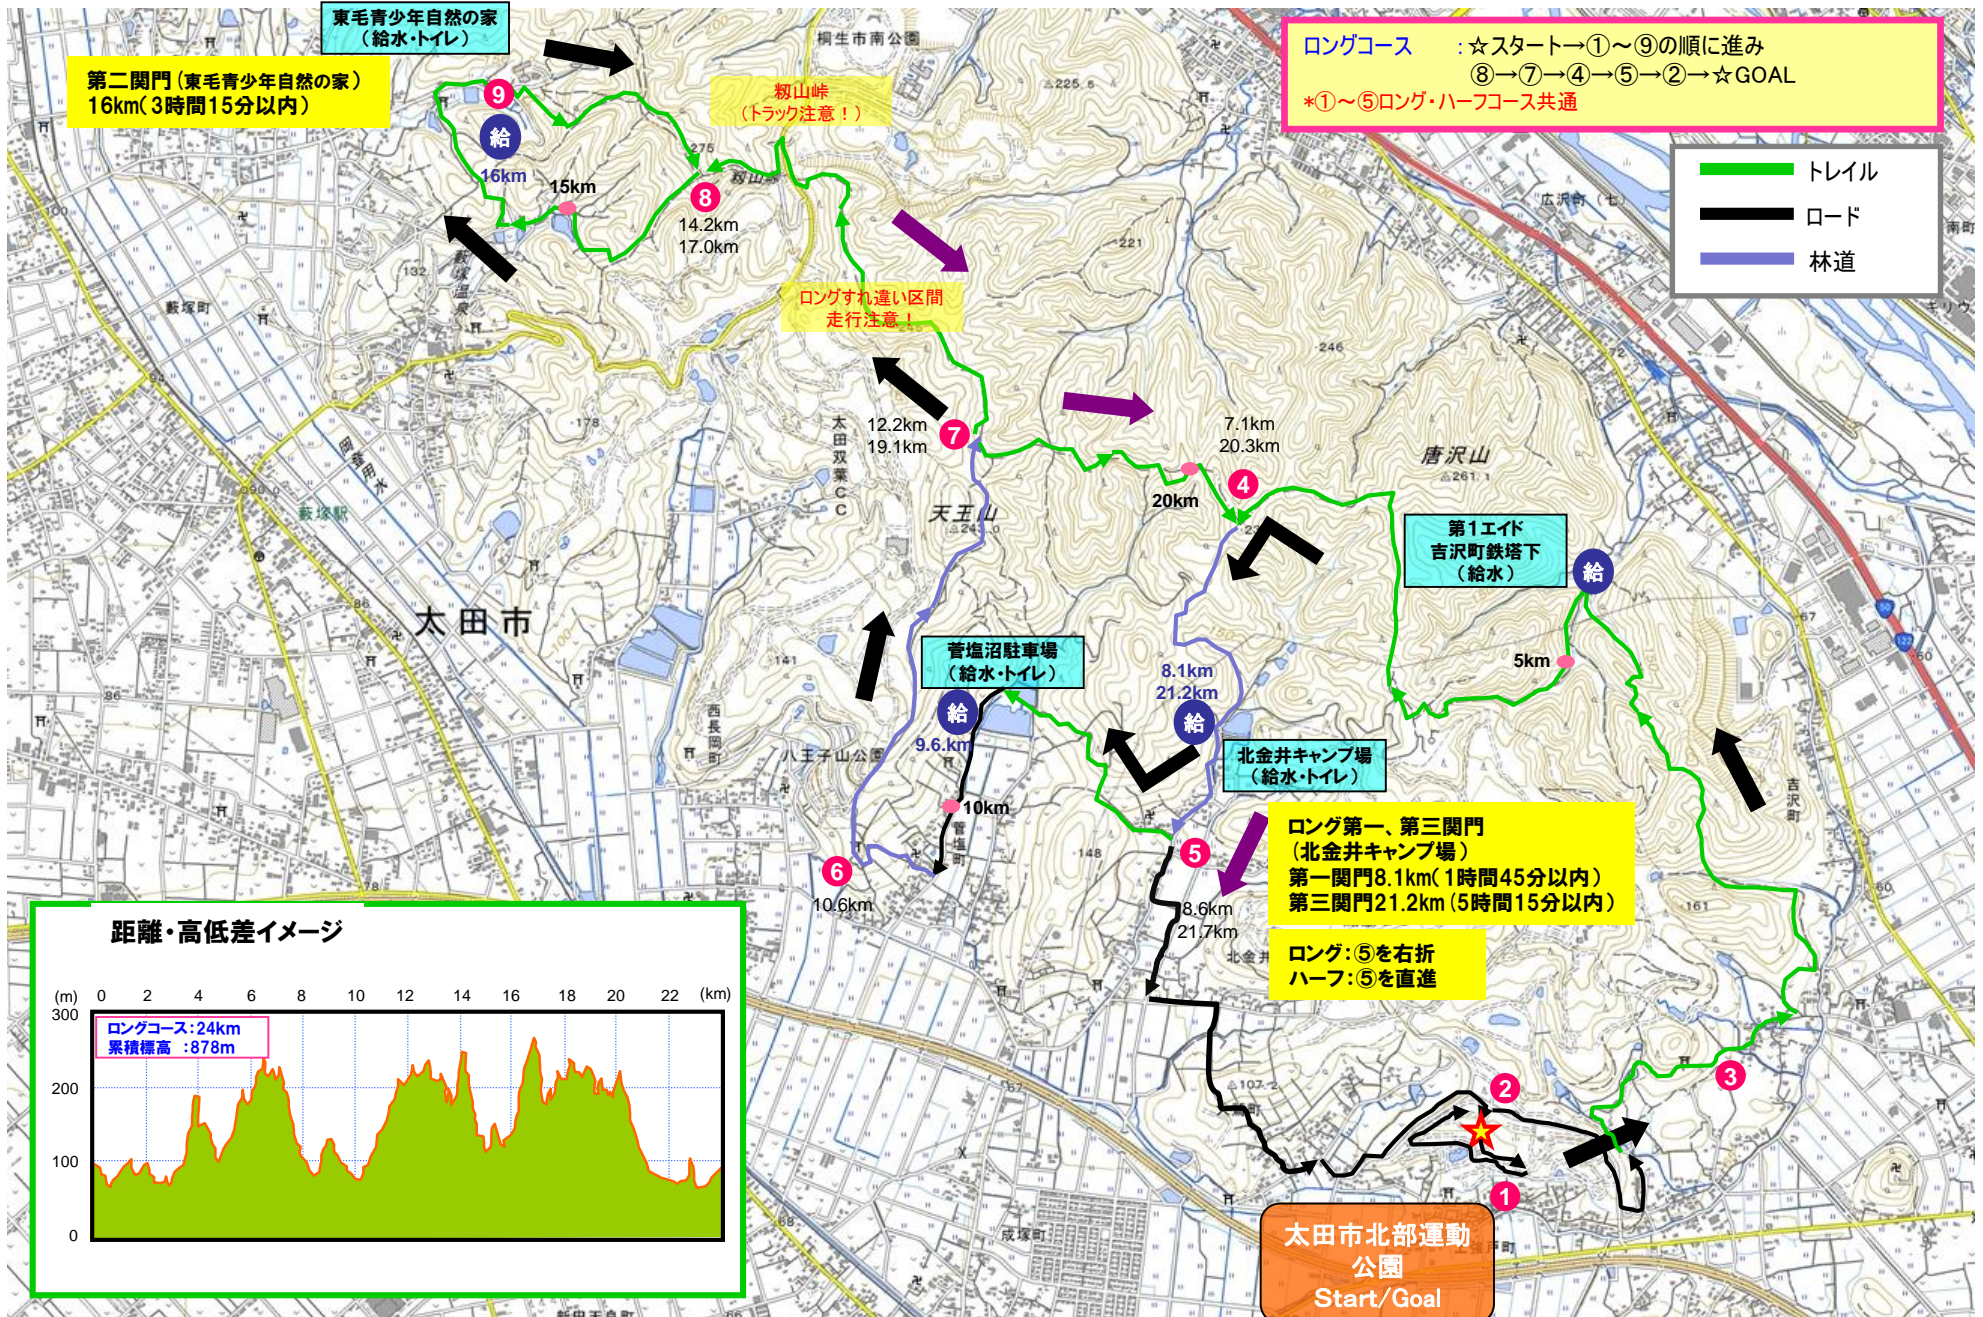

上州八王子丘陵ファントレイル in 太田 【ロング24km ハーフ11km ペアの部3.1km】

この地図は、国土地理院長の承認を得て、同院発行の電子地形図25000を複製したものである。(承認番号 平27情複、第209号)

上州八王子丘陵ファントレイル in 太田 【ロング24km】

この地図は、国土地理院長の承認を得て、同院発行の電子地形図25000を複製したものである。(承認番号 平27情複、第209号)

上州八王子丘陵ファントレイル in 太田 【ハーフ11km】

この地図は、国土地理院長の承認を得て、同院発行の電子地形図25000を複製したものである。(承認番号 平27情複、第209号)

上州八王子丘陵ファントレイル in 太田 【ペアの部3.1km】